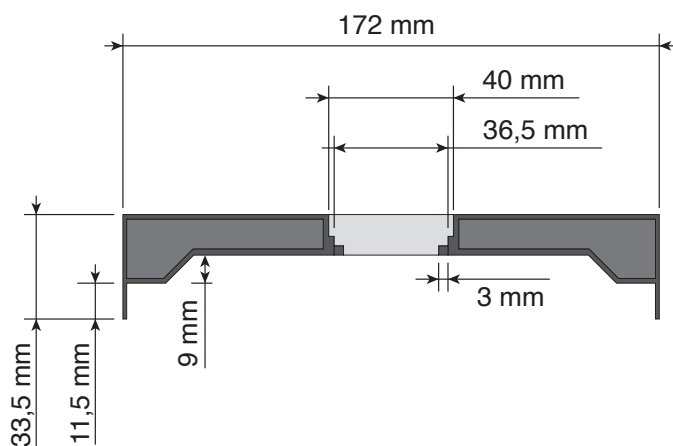

SE185BR

33,5 mm